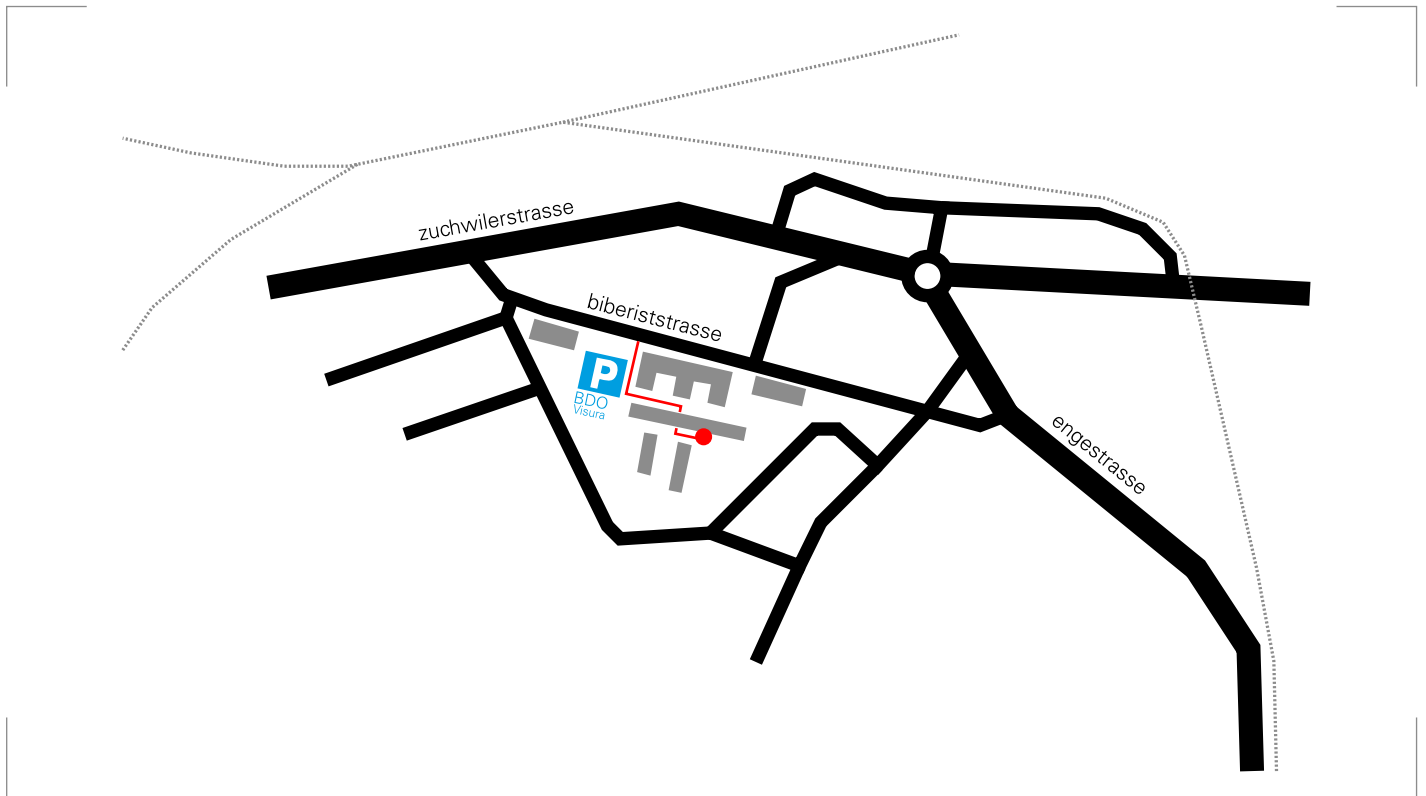

ANFAHRTSPLAN

c&h konzepte | werbeagentur ag
biberiststrasse 8g
4501 solothurn
telefon 032 621 22 75
telefax 032 621 22 76
info@werbekonzepte.ch
www.werkonzepte.ch

ÜBERSICHT

DETAILANSICHT