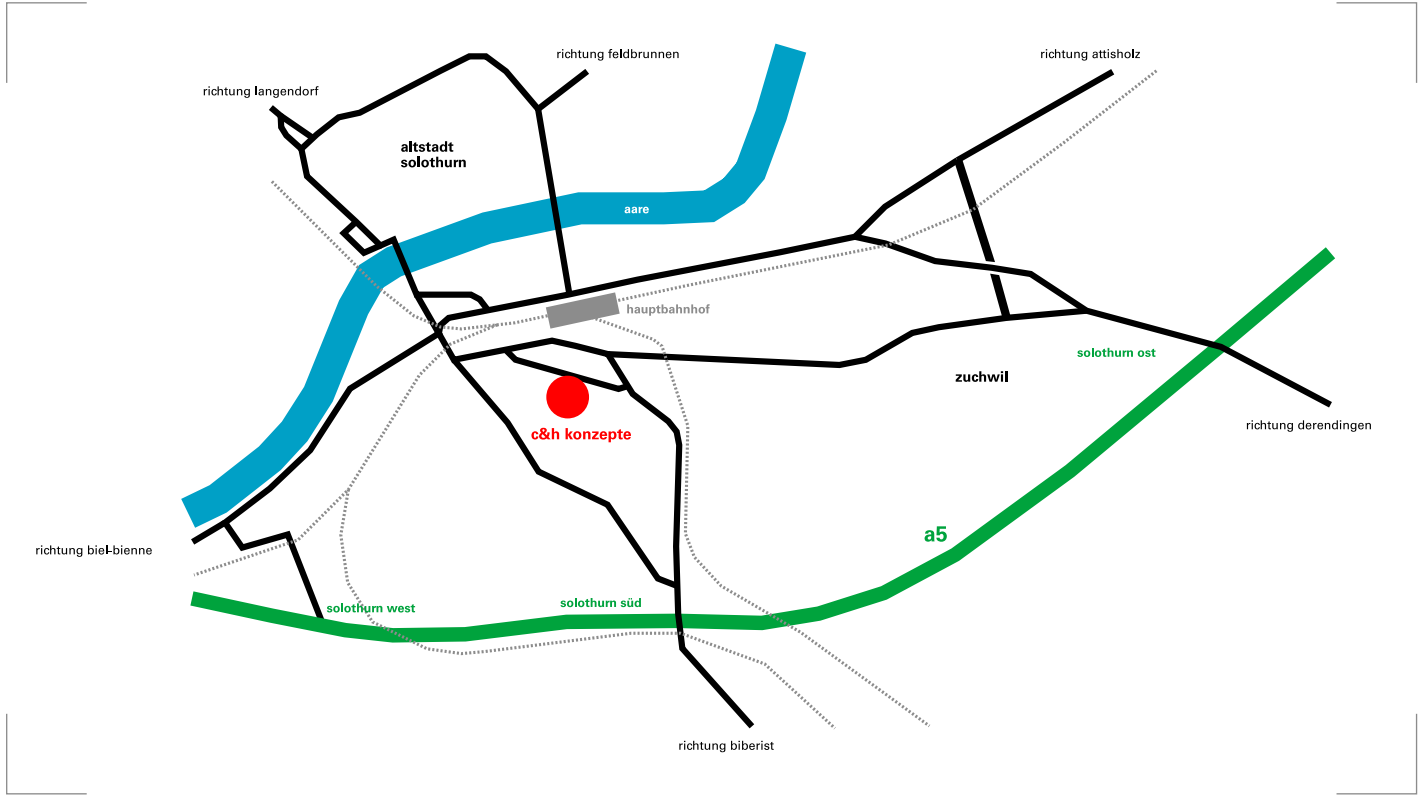

ANFAHRTSPLAN

c&h konzepte | werbeagentur ag
biberiststrasse 8g
4501 solothurn
telefon 032 621 22 75
telefax 032 621 22 76
info@werbekonzepte.ch
www.werkonzepte.ch

ÜBERSICHT

DETAILANSICHT